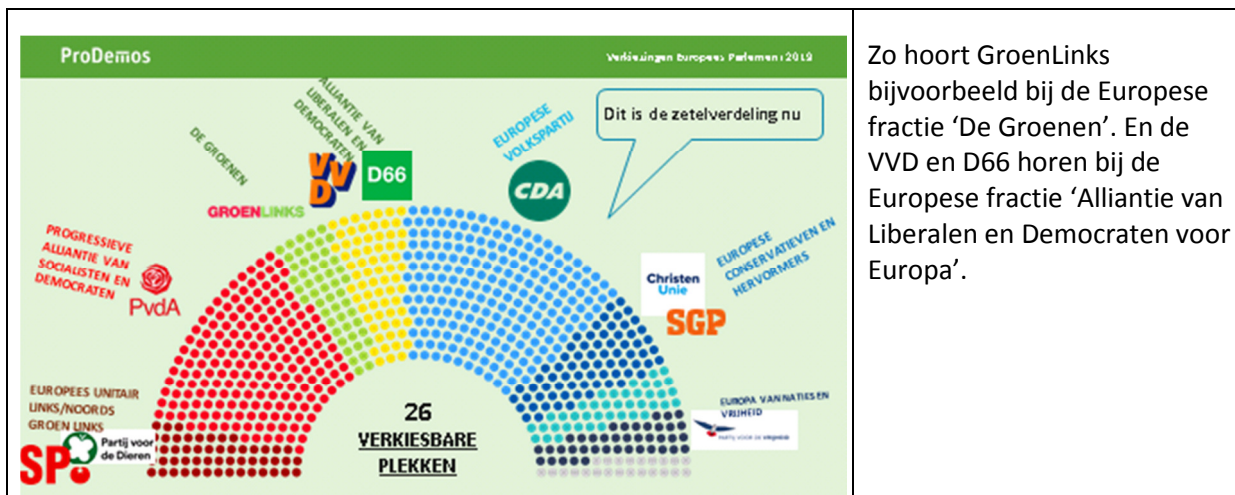

LEERDOEL

Deelnemers kennen de vertegenwoordiging van Nederlandse partijen en verdeling van zetels in het Europees Parlement.

DUUR

5 minuten

BENODIGDHEDEN

PowerPoint

STAPPENPLAN

Leg aan de hand van de volgende slides kort uit op wie je kunt stemmen en wat er daarna met die stem gebeurt.

| DIA'S | WAT VERTELT U |
|---|---|
| <p>Slide 1: Op welke partijen kan ik stemmen op 23 mei? En dit zijn ze nog lang niet allemaal!</p> <p>Partijen afgebeeld: VVD, GROEN LINKS, SGP ChristenUnie, CDA, PARTIJ VOOR DE VRIJHEID, PARTIJ VAN DE ARBEID, SP., Forum voor Democratie, D66, Partij voor de Dieren, 50 PLUS, DENK.</p> | <p>Bij de verkiezingen stem je op iemand van een Nederlandse politieke partij. Als die persoon genoeg stemmen krijgt, komt hij of zij in het Europees Parlement.</p> <p>Dit zijn alle partijen waar je op kunt stemmen op 23 mei die nu minimaal 1 zetel hebben in het Europees Parlement of in de peilingen op minimaal 1 zetel staan.</p> <p>Dus dit zijn ze nog lang niet allemaal!</p> |
| <p>Slide 2: Verkiezingen Europees Parlement 2019. Dit is de zetelverdeling nu.</p> <p>751 zetels</p> <p>Fracties afgebeeld: EUROPEES UNITAIR LINKS/NOORDS GROEN LINKS, PROGRESSIEVE ALLIANTIE VAN SOCIALISTEN EN DEMOCRATEN, DE GROENEN, ALLIANTIE VAN LIBERALEN EN DEMOCRATEN, EUROPESE VOLKSPARTIJ, EUROPESE CONSERVATIEVEN EN HERVORMERS, EUROPESE VAN VRIJHEID EN DIRECTE DEMOCRATIE, EUROPA VAN NATIES EN VRIJHEID, NIET-FRAC TIEGEBONDEN.</p> | <p>Zo kiezen we de 26 Nederlandse leden van het Europees Parlement. In totaal worden in alle lidstaten samen 751 leden gekozen.</p> <p>De Nederlandse leden in het Europees Parlement werken samen met politieke partijen uit andere landen die ook gekozen zijn in het Europees Parlement en die bij hen passen.</p> <p>Want: samen sta je sterker.</p> <p>Op deze slide zie je de verschillende fracties binnen het parlement. Dit is de zetelverdeling nu.</p> |